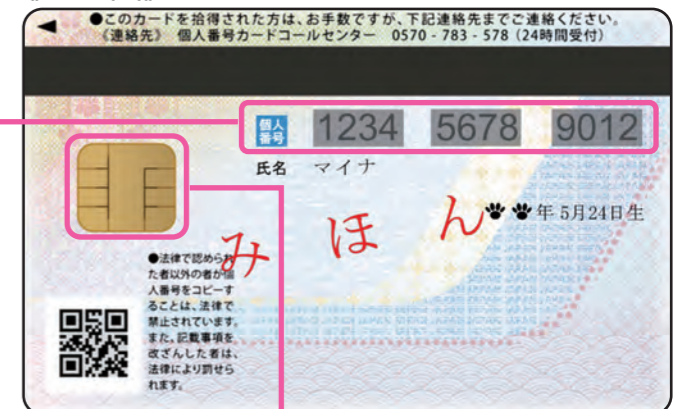

そのときは「正しいマイナンバー」を
「本人」が提示しているかを確認するよ!

だからマイナンバーカードなのさ!
この2つの証明が1枚でできるよ!

これがマイナンバーカードだ!!

《おもて面》

《実寸サイズ》

《うら面》

《実寸サイズ》

① おもて面は、**対面での身分証明書**に!

いろんなところで使えるよ!
● レンタルショップ
● イベント会場 等

② マイナンバーの提示 おもて面とセットで
③ ICチップの「電子証明書」は
“デジタルの身分証明書”

電子証明書の利用には、
マイナンバーは使わない仕組みだよ

くらしを便利に! マイナンバーカード!!

各種証明書を
コンビニで取れる!

※市区町村によってサービス
内容が異なります。
※毎日6:30~23:00までと
なります。

ポイントで買い物ができる!